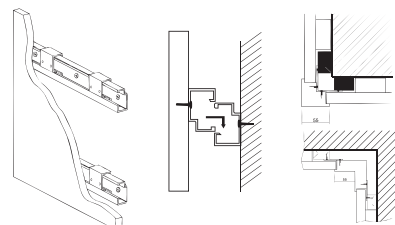

DROPS

0013

Высота (максимальная), мм	2800
Ширина (максимальная), мм	1200
Толщина, мм	18
Глубина рисунка (максимальная), мм	8
Материал	МДФ
Ориентация рисунка	горизонтально/вертикально
Серия	1000/2000/7000

SEA
0018

СТАНДАРТНЫЕ ТИПОРАЗМЕРЫ

СПОСОБ МОНТАЖА / MOUNTING OPTIONS

УСЛОВНЫЕ ОБОЗНАЧЕНИЯ:

- имеет в качестве основы МДФ
- может быть окрашена в 1 из базовых цветов
- может иметь в качестве основы фанеру
- может быть изготовлена с учетом индивидуальных потребностей клиента
- может быть фанерована одним из видов шпона
- может иметь покрытие из ПВХ пленки
- может применяться в качестве панелей для шкафов купе
- горизонтальное направление рельефа
- вертикальное направление рельефа

СОЗДАВАЯ СВОЮ 3D ПАНЕЛЬ, ПОМНИТЕ, ЧТО **СЕРИЯ ЯВЛЯЕТСЯ ПЕРВООПРЕДЕЛЯЮЩИМ ПАРАМЕТРОМ** ПО ОТНОШЕНИЮ К ОСТАЛЬНЫМ

1000 серия
МДФ + эмаль

2000 серия
МДФ + 1 слой шпона

3000 серия
МДФ + 712 слоев шпона

6000 серия
МДФ + пленка ПВХ