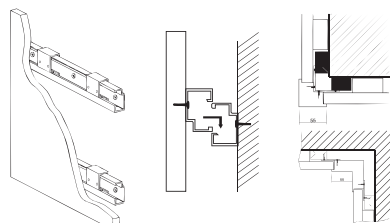

**LAGO BY EVFROSINA LAVRUHINA**

**ANGELO BY VICTORIA FOMINA**

**SOLE BY VICTORIA FOMINA**

**DECOUPAGE BY ANDREY BARTENEV**

СТАНДАРТНЫЕ ТИПОРАЗМЕРЫ

СПОСОБ МОНТАЖА / MOUNTING OPTIONS

УСЛОВНЫЕ ОБОЗНАЧЕНИЯ:

- имеет в качестве основы МДФ
- может быть окрашена в 1 из базовых цветов
- может иметь в качестве основы фанеру
- может быть изготовлена с учетом индивидуальных потребностей клиента
- может быть фанерована одним из видов шпона
- может иметь покрытие из ПВХ-пленки
- может применяться в качестве панелей для шкафов-купе
- горизонтальное направление рельефа
- вертикальное направление рельефа

СОЗДАВАЯ СВОЮ 3D ПАНЕЛЬ, ПОМНИТЕ, ЧТО **СЕРИЯ ЯВЛЯЕТСЯ ПЕРВООПРЕДЕЛЯЮЩИМ ПАРАМЕТРОМ** ПО ОТНОШЕНИЮ К ОСТАЛЬНЫМ

**1000 серия**  
МДФ + эмаль

**2000 серия**  
МДФ + 1 слой шпона

**3000 серия**  
МДФ + 7-12 слоев шпона