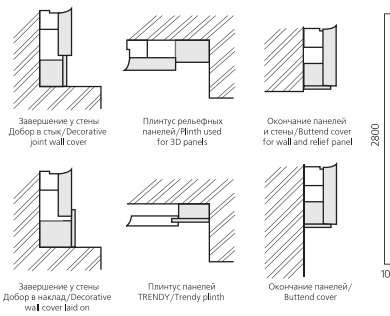

**LAGO BY EVFROSINA LAVRUHINA**

**ANGELO BY VICTORIA FOMINA**

**SOLE BY VICTORIA FOMINA**

**DECOUPAGE BY ANDREY BARTENEV**

СТАНДАРТНЫЕ ТИПОРАЗМЕРЫ

СПОСОБ МОНТАЖА / MOUNTING OPTIONS

УСЛОВНЫЕ ОБОЗНАЧЕНИЯ:

- имеет в качестве основы МДФ
- может быть окрашена в 1 из базовых цветов
- может иметь в качестве основы фанеру
- может быть изготовлена с учетом индивидуальных потребностей клиента
- может быть фанерована одним из видов шпона
- может иметь покрытие из ПВХ-пленки
- может применяться в качестве панелей для шкафов-купе
- горизонтальное направление рельефа
- вертикальное направление рельефа

СОЗДАВАЯ СВОЮ 3D ПАНЕЛЬ, ПОМНИТЕ, ЧТО **СЕРИЯ ЯВЛЯЕТСЯ ПЕРВООПРЕДЕЛЯЮЩИМ ПАРАМЕТРОМ** ПО ОТНОШЕНИЮ К ОСТАЛЬНЫМ

**1000 серия**  
МДФ + эмаль

**2000 серия**  
МДФ + 1 слой шпона

**3000 серия**  
МДФ + 7-12 слоев шпона