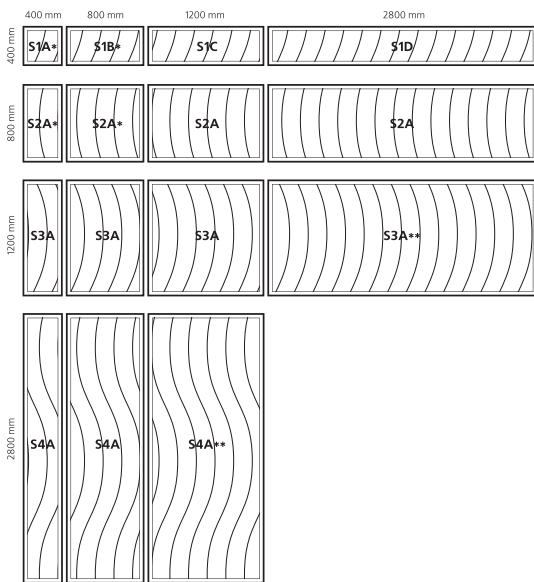

**LAGO BY EVFROSINA LAVRUHINA**

**ANGELO BY VICTORIA FOMINA**

**SOLE BY VICTORIA FOMINA**

**DECOUPAGE BY ANDREY BARTENEV**

СТАНДАРТНЫЕ ТИПОРАЗМЕРЫ

СПОСОБ МОНТАЖА / MOUNTING OPTIONS

УСЛОВНЫЕ ОБОЗНАЧЕНИЯ:

- имеет в качестве основы МДФ
- может быть окрашена в 1 из базовых цветов
- может иметь в качестве основы фанеру
- может быть изготовлена с учетом индивидуальных потребностей клиента
- может быть фанерована одним из видов шпона
- может иметь покрытие из ПВХ-пленки
- может применяться в качестве панелей для шкафов-купе
- горизонтальное направление рельефа
- вертикальное направление рельефа

СОЗДАВАЯ СВОЮ 3D ПАНЕЛЬ, ПОМНИТЕ, ЧТО **СЕРИЯ ЯВЛЯЕТСЯ ПЕРВООПРЕДЕЛЯЮЩИМ ПАРАМЕТРОМ** ПО ОТНОШЕНИЮ К ОСТАЛЬНЫМ

**1000 серия**  
МДФ + эмаль

**2000 серия**  
МДФ + 1 слой шпона

**3000 серия**  
МДФ + 7-12 слоев шпона