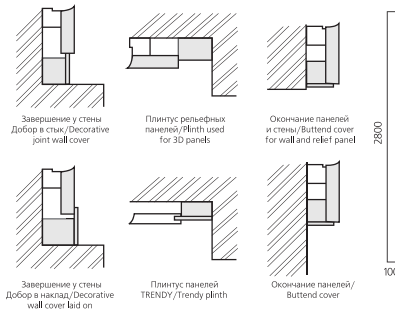

ONDA
0010

COLLINA
0011

OSCILLAZIONI
0012

DROPS
0013

CROSSFIX
0014

AFYON
0015

MATRIX
0016

CIRCLE
0017

SEA
0018

СТАНДАРТНЫЕ ТИПОРАЗМЕРЫ

СПОСОБ МОНТАЖА / MOUNTING OPTIONS

УСЛОВНЫЕ ОБОЗНАЧЕНИЯ:

- имеет в качестве основы МДФ
- может быть окрашена в 1 из базовых цветов
- может иметь в качестве основы фанеру
- может быть изготовлена с учетом индивидуальных потребностей клиента
- может быть фанерована одним из видов шпона
- может иметь покрытие из ПВХ пленки
- может применяться в качестве панелей для шкафов купе
- горизонтальное направление рельефа
- вертикальное направление рельефа

СОЗДАВАЯ СВОЮ 3D ПАНЕЛЬ, ПОМНИТЕ, ЧТО **СЕРИЯ ЯВЛЯЕТСЯ ПЕРВООПРЕДЕЛЯЮЩИМ ПАРАМЕТРОМ** ПО ОТНОШЕНИЮ К ОСТАЛЬНЫМ

1000 серия
МДФ + эмаль

2000 серия
МДФ + 1 слой шпона

3000 серия
МДФ + 712 слоев шпона

6000 серия
МДФ + пленка ПВХ