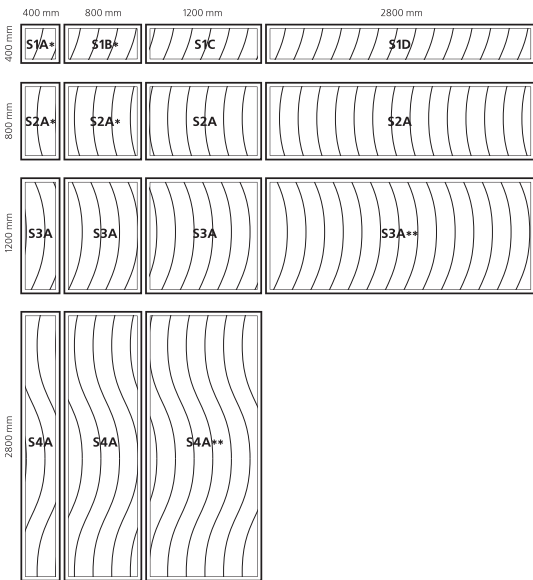

СТАНДАРТНЫЕ ТИПОРАЗМЕРЫ