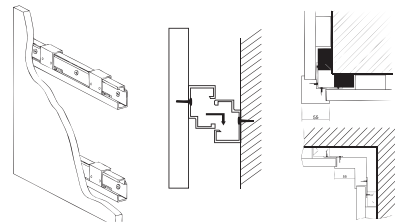

SCALFITTURA

0001

Высота (максимальная), мм	2800
Ширина (максимальная), мм	1200
Толщина, мм	18
Глубина рисунка (максимальная), мм	5
Материал	МДФ
Ориентация рисунка	горизонтально/вертикально
Серия	1000/2000/7000

SEA
0018

СТАНДАРТНЫЕ ТИПОРАЗМЕРЫ

СПОСОБ МОНТАЖА / MOUNTING OPTIONS

УСЛОВНЫЕ ОБОЗНАЧЕНИЯ:

- имеет в качестве основы МДФ
- может быть окрашена в 1 из базовых цветов
- может иметь в качестве основы фанеру
- может быть изготовлена с учетом индивидуальных потребностей клиента
- может быть фанерована одним из видов шпона
- может иметь покрытие из ПВХ пленки
- может применяться в качестве панелей для шкафов купе
- горизонтальное направление рельефа
- вертикальное направление рельефа

СОЗДАВАЯ СВОЮ 3D ПАНЕЛЬ, ПОМНИТЕ, ЧТО **СЕРИЯ ЯВЛЯЕТСЯ ПЕРВООПРЕДЕЛЯЮЩИМ ПАРАМЕТРОМ** ПО ОТНОШЕНИЮ К ОСТАЛЬНЫМ

1000 серия
МДФ + эмаль

2000 серия
МДФ + 1 слой шпона

3000 серия
МДФ + 712 слоев шпона

6000 серия
МДФ + пленка ПВХ