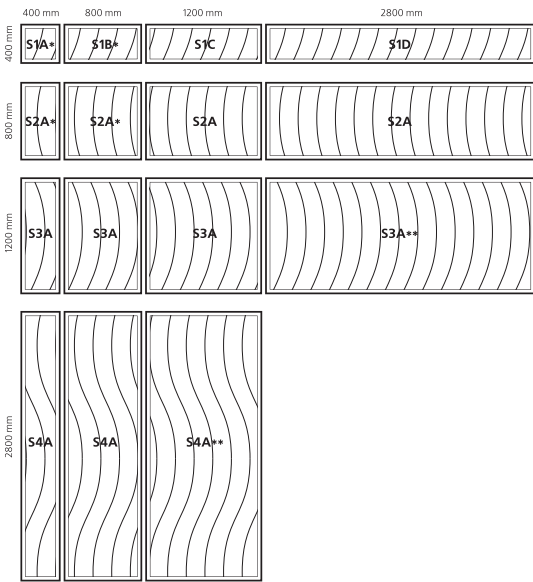

СТАНДАРТНЫЕ ТИПОРАЗМЕРЫ