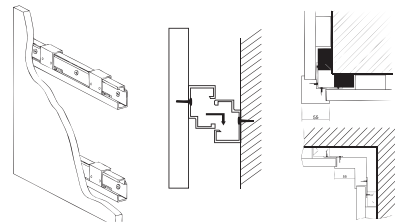

СТАНДАРТНЫЕ ТИПОРАЗМЕРЫ

СПОСОБ МОНТАЖА / MOUNTING OPTIONS

УСЛОВНЫЕ ОБОЗНАЧЕНИЯ:

- имеет в качестве основы МДФ
- может быть окрашена в 1 из базовых цветов
- может иметь в качестве основы фанеру
- может быть изготовлена с учетом индивидуальных потребностей клиента
- может быть фанерована одним из видов шпона
- может иметь покрытие из ПВХ-пленки
- может применяться в качестве панелей для шкафов-купе
- горизонтальное направление рельефа
- вертикальное направление рельефа

СОЗДАВАЯ СВОЮ 3D ПАНЕЛЬ, ПОМНИТЕ, ЧТО **СЕРИЯ ЯВЛЯЕТСЯ ПЕРВООПРЕДЕЛЯЮЩИМ ПАРАМЕТРОМ** ПО ОТНОШЕНИЮ К ОСТАЛЬНЫМ

**1000 серия**  
МДФ + эмаль

**2000 серия**  
МДФ + 1 слой шпона

**3000 серия**  
МДФ + 7-12 слоев шпона