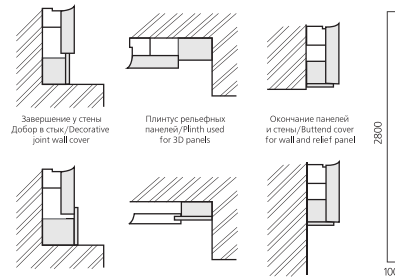

COLLINA  
0011

OSCILLAZIONI  
0012

DROPS  
0013

CROSSFIX  
0014

AFYON  
0015

MATRIX  
0016

CIRCLE  
0017

SEA  
0018

СТАНДАРТНЫЕ ТИПОРАЗМЕРЫ

СПОСОБ МОНТАЖА / MOUNTING OPTIONS

УСЛОВНЫЕ ОБОЗНАЧЕНИЯ:

- имеет в качестве основы МДФ
- может быть окрашена в 1 из базовых цветов
- может иметь в качестве основы фанеру
- может быть изготовлена с учетом индивидуальных потребностей клиента
- может быть фанерована одним из видов шпона
- может иметь покрытие из ПВХ-пленки
- может применяться в качестве панелей для шкафов-купе
- горизонтальное направление рельефа
- вертикальное направление рельефа

СОЗДАВАЯ СВОЮ 3D ПАНЕЛЬ, ПОМНИТЕ, ЧТО **СЕРИЯ ЯВЛЯЕТСЯ ПЕРВООПРЕДЕЛЯЮЩИМ ПАРАМЕТРОМ** ПО ОТНОШЕНИЮ К ОСТАЛЬНЫМ

**1000 серия**  
МДФ + эмаль

**2000 серия**  
МДФ + 1 слой шпона

**3000 серия**  
МДФ + 7-12 слоев шпона