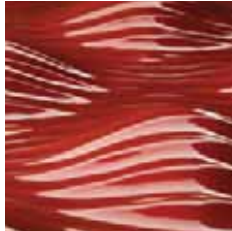

# COLLINA

0011

Высота (максимальная), мм	2800
Ширина (максимальная), мм	1200
Толщина, мм	30
Глубина рисунка (максимальная), мм	20,5
Материал	МДФ
Ориентация рисунка	горизонтально/вертикально
Серия	1000/2000/7000

SCALFITURA  
0001

CORTECCIA  
0002

MUSSEL  
0003

ARMONIA  
0004

RETTILE  
0005

SQUAMA  
0006

MOTIVO  
0008

TEMPESTA  
0009

ONDA  
0010

COLLINA  
0011

OSCILLAZIONI  
0012

DROPS  
0013

CROSSFIX  
0014

AFYON  
0015

MATRIX  
0016

CIRCLE  
0017