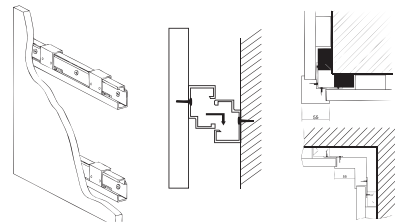

# COLLINA

0011

Высота (максимальная), мм	2800
Ширина (максимальная), мм	1200
Толщина, мм	30
Глубина рисунка (максимальная), мм	20,5
Материал	МДФ
Ориентация рисунка	горизонтально/вертикально
Серия	1000/2000/7000

SEA  
0018

СТАНДАРТНЫЕ ТИПОРАЗМЕРЫ

СПОСОБ МОНТАЖА / MOUNTING OPTIONS

УСЛОВНЫЕ ОБОЗНАЧЕНИЯ:

- имеет в качестве основы МДФ
- может быть окрашена в 1 из базовых цветов
- может иметь в качестве основы фанеру
- может быть изготовлена с учетом индивидуальных потребностей клиента
- может быть фанерована одним из видов шпона
- может иметь покрытие из ПВХ пленки
- может применяться в качестве панелей для шкафов купе
- горизонтальное направление рельефа
- вертикальное направление рельефа

СОЗДАВАЯ СВОЮ 3D ПАНЕЛЬ, ПОМНИТЕ, ЧТО **СЕРИЯ ЯВЛЯЕТСЯ ПЕРВООПРЕДЕЛЯЮЩИМ ПАРАМЕТРОМ** ПО ОТНОШЕНИЮ К ОСТАЛЬНЫМ

**1000 серия**  
МДФ + эмаль

**2000 серия**  
МДФ + 1 слой шпона

**3000 серия**  
МДФ + 712 слоев шпона