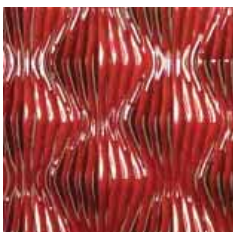

УСЛОВНЫЕ ОБОЗНАЧЕНИЯ:

- имеет в качестве основы МДФ
- может быть окрашена в 1 из базовых цветов
- может иметь в качестве основы фанеру
- может быть изготовлена с учетом индивидуальных потребностей клиента
- может быть фанерована одним из видов шпона
- может иметь покрытие из ПВХ пленки
- может применяться в качестве панелей для шкафов купе
- горизонтальное направление рельефа
- вертикальное направление рельефа

СОЗДАВАЯ СВОЮ 3D ПАНЕЛЬ, ПОМНИТЕ, ЧТО **СЕРИЯ ЯВЛЯЕТСЯ ПЕРВООПРЕДЕЛЯЮЩИМ ПАРАМЕТРОМ** ПО ОТНОШЕНИЮ К ОСТАЛЬНЫМ

1000 серия
МДФ + эмаль