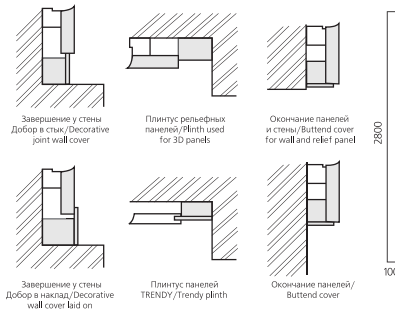

ONDA  
0010

COLLINA  
0011

OSCILLAZIONI  
0012

DROPS  
0013

CROSSFIX  
0014

AFYON  
0015

MATRIX  
0016

CIRCLE  
0017

SEA  
0018

СТАНДАРТНЫЕ ТИПОРАЗМЕРЫ

СПОСОБ МОНТАЖА / MOUNTING OPTIONS

УСЛОВНЫЕ ОБОЗНАЧЕНИЯ:

- имеет в качестве основы МДФ
- может быть окрашена в 1 из базовых цветов
- может иметь в качестве основы фанеру
- может быть изготовлена с учетом индивидуальных потребностей клиента
- может быть фанерована одним из видов шпона
- может иметь покрытие из ПВХ пленки
- может применяться в качестве панелей для шкафов купе
- горизонтальное направление рельефа
- вертикальное направление рельефа

СОЗДАВАЯ СВОЮ 3D ПАНЕЛЬ, ПОМНИТЕ, ЧТО **СЕРИЯ ЯВЛЯЕТСЯ ПЕРВООПРЕДЕЛЯЮЩИМ ПАРАМЕТРОМ** ПО ОТНОШЕНИЮ К ОСТАЛЬНЫМ

**1000 серия**  
МДФ + эмаль

**2000 серия**  
МДФ + 1 слой шпона

**3000 серия**  
МДФ + 712 слоев шпона