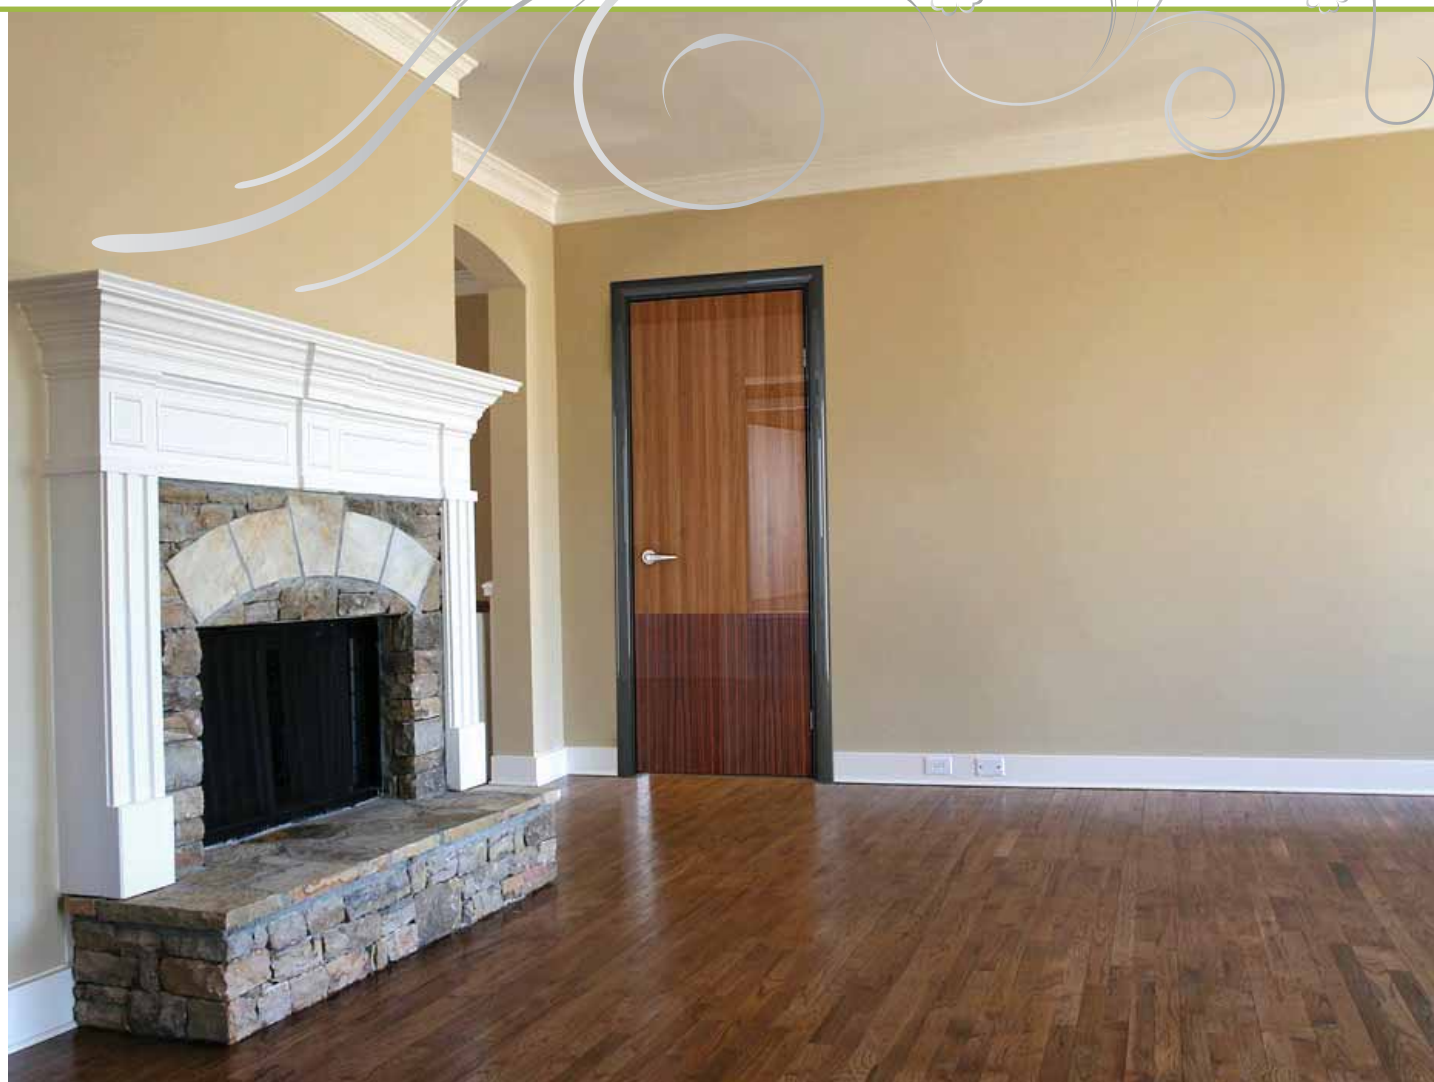

**Артикул:** D-06

**Отделка:**

полотно - верхняя часть - темный орех, нижняя часть - эбен (глянец); коробка и наличник - эмаль цвета антрацит, глянец.

**Цвет фурнитуры:** хром (глянец)