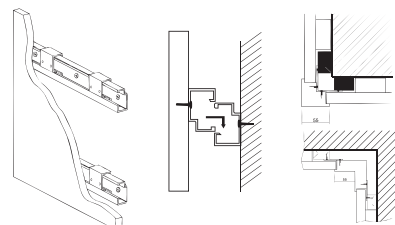

SEA
0018

СТАНДАРТНЫЕ ТИПОРАЗМЕРЫ

СПОСОБ МОНТАЖА / MOUNTING OPTIONS

УСЛОВНЫЕ ОБОЗНАЧЕНИЯ:

- имеет в качестве основы МДФ
- может быть окрашена в 1 из базовых цветов
- может иметь в качестве основы фанеру
- может быть изготовлена с учетом индивидуальных потребностей клиента
- может быть фанерована одним из видов шпона
- может иметь покрытие из ПВХ пленки
- может применяться в качестве панелей для шкафов купе
- горизонтальное направление рельефа
- вертикальное направление рельефа

СОЗДАВАЯ СВОЮ 3D ПАНЕЛЬ, ПОМНИТЕ, ЧТО **СЕРИЯ ЯВЛЯЕТСЯ ПЕРВООПРЕДЕЛЯЮЩИМ ПАРАМЕТРОМ** ПО ОТНОШЕНИЮ К ОСТАЛЬНЫМ

1000 серия
МДФ + эмаль

2000 серия
МДФ + 1 слой шпона

3000 серия
МДФ + 712 слоев шпона

6000 серия
МДФ + пленка ПВХ