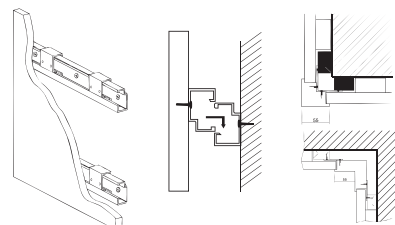

# ARMONIA

0004

<b>Высота (максимальная), мм</b>	2800
<b>Ширина (максимальная), мм</b>	1200
<b>Толщина, мм</b>	18/15
<b>Глубина рисунка (максимальная), мм</b>	6,5
<b>Материал</b>	МДФ/фанера
<b>Ориентация рисунка</b>	горизонтально/вертикально
<b>Серия</b>	1000/3000/6000/7000

SEA  
0018

СТАНДАРТНЫЕ ТИПОРАЗМЕРЫ

СПОСОБ МОНТАЖА / MOUNTING OPTIONS

УСЛОВНЫЕ ОБОЗНАЧЕНИЯ:

- имеет в качестве основы МДФ
- может быть окрашена в 1 из базовых цветов
- может иметь в качестве основы фанеру
- может быть изготовлена с учетом индивидуальных потребностей клиента
- может быть фанерована одним из видов шпона
- может иметь покрытие из ПВХ пленки
- может применяться в качестве панелей для шкафов купе
- горизонтальное направление рельефа
- вертикальное направление рельефа

СОЗДАВАЯ СВОЮ 3D ПАНЕЛЬ, ПОМНИТЕ, ЧТО **СЕРИЯ ЯВЛЯЕТСЯ ПЕРВООПРЕДЕЛЯЮЩИМ ПАРАМЕТРОМ** ПО ОТНОШЕНИЮ К ОСТАЛЬНЫМ

**1000 серия**  
МДФ + эмаль

**2000 серия**  
МДФ + 1 слой шпона

**3000 серия**  
МДФ + 712 слоев шпона