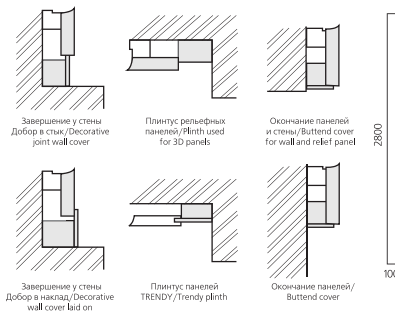

ONDA  
0010

COLLINA  
0011

OSCILLAZIONI  
0012

DROPS  
0013

CROSSFIX  
0014

AFYON  
0015

MATRIX  
0016

CIRCLE  
0017

SEA  
0018

СТАНДАРТНЫЕ ТИПОРАЗМЕРЫ

СПОСОБ МОНТАЖА / MOUNTING OPTIONS

УСЛОВНЫЕ ОБОЗНАЧЕНИЯ:

- имеет в качестве основы МДФ
- может быть окрашена в 1 из базовых цветов
- может иметь в качестве основы фанеру
- может быть изготовлена с учетом индивидуальных потребностей клиента
- может быть фанерована одним из видов шпона
- может иметь покрытие из ПВХ пленки
- может применяться в качестве панелей для шкафов купе
- горизонтальное направление рельефа
- вертикальное направление рельефа

СОЗДАВАЯ СВОЮ 3D ПАНЕЛЬ, ПОМНИТЕ, ЧТО **СЕРИЯ ЯВЛЯЕТСЯ ПЕРВООПРЕДЕЛЯЮЩИМ ПАРАМЕТРОМ** ПО ОТНОШЕНИЮ К ОСТАЛЬНЫМ

**1000 серия**  
МДФ + эмаль

**2000 серия**  
МДФ + 1 слой шпона

**3000 серия**  
МДФ + 712 слоев шпона