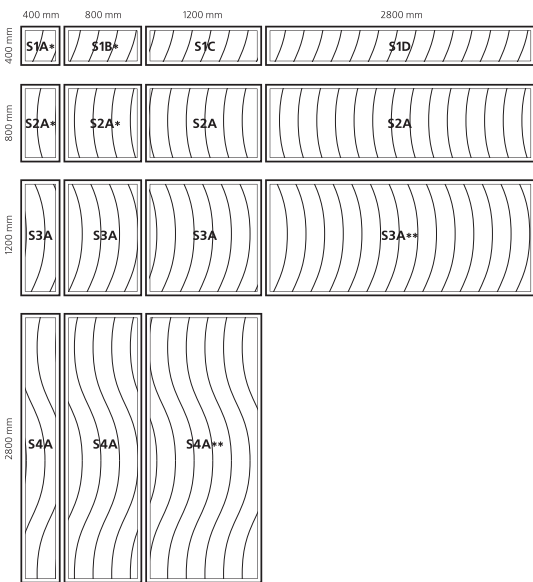

СТАНДАРТНЫЕ ТИПОРАЗМЕРЫ