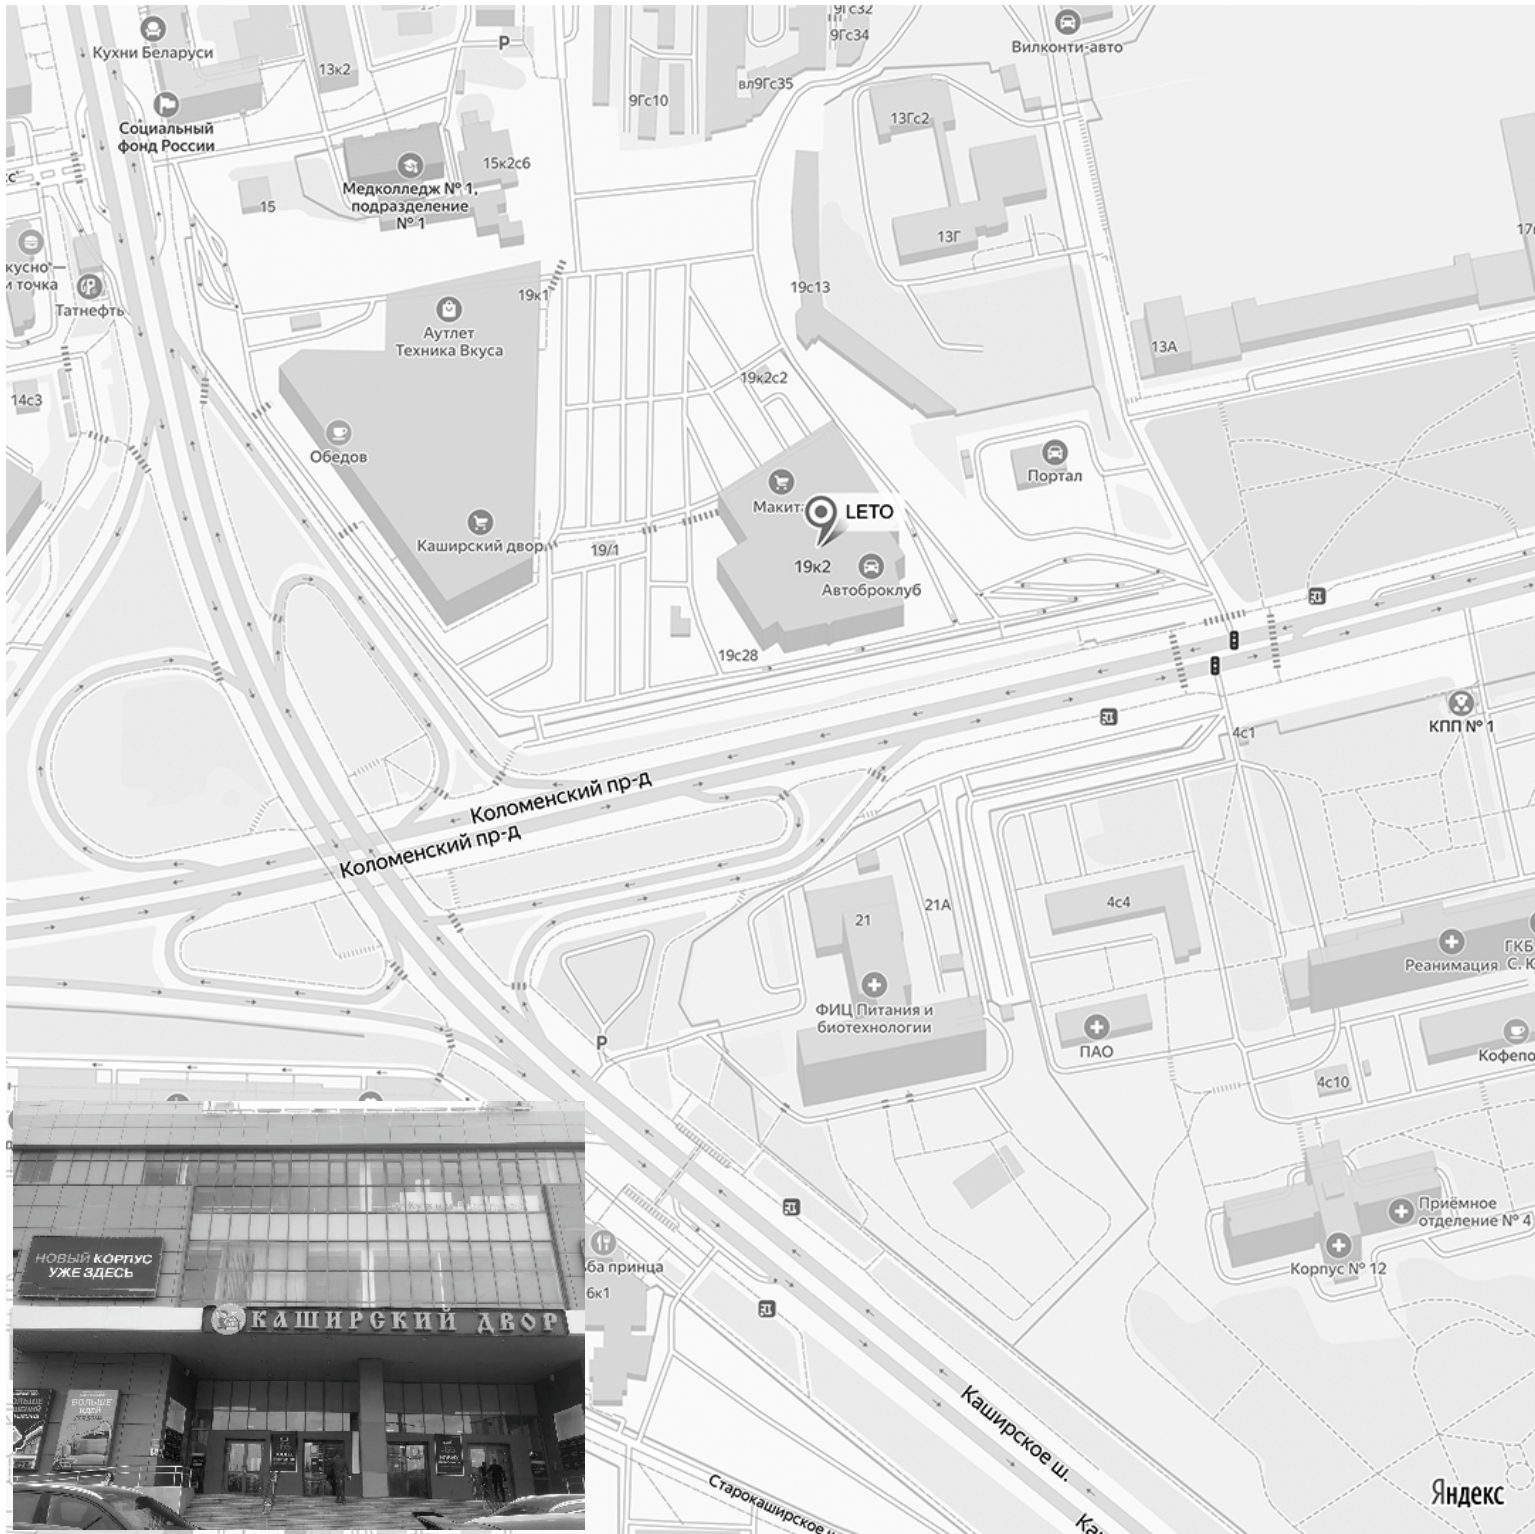

LETO

РОССИЙСКАЯ ПРОИЗВОДСТВЕННАЯ КОМПАНИЯ

г. Москва, Каширское шоссе, 19к2,
ТК Каширский двор, 1 этаж, стенд 1-71
м. Каширская

+7 (903) 674-03-22

ежедневно с 10:00 до 20:00